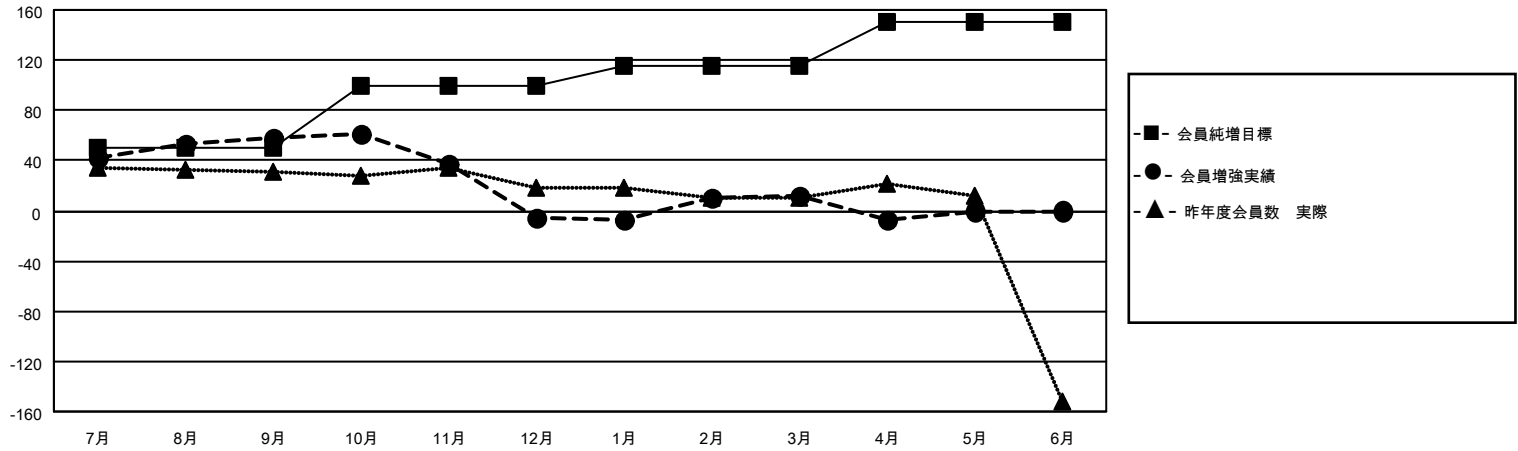

MONTHLY MEMBERSHIP PROGRESS REPORT

地域 JAPAN

District 330 B

Results as of: 4/30/2023

クラブ			
結果：2022-2023			
四半期	新クラブ目標	新クラブ	解散クラブ
7月/8月/9月	0	0	0
10月/11月/12月	1	0	2
1月/2月/3月	0	0	0
4月/5月/6月	1	0	0

名			
結果：2022-2023			
四半期	会員純増目標	会員増強実績	退会者(転籍を含む)実際
7月/8月/9月	50	102	31
10月/11月/12月	50	22	84
1月/2月/3月	15	49	29
4月/5月/6月	35	6	25

新クラブ目標及び実績累計

会員目標及び実績累計

解散クラブ: 2	73 CLUBS OF 147 一名以上の新会 員を登録	男女別	
退会者		男性	2,989 (83.47%)
物故会員	31	女性	592 (16.53%)
クラブ解散	18	NON BINARY	0 (0.00%)
その他	120	PREFER NOT TO ANSWER	0 (0.00%)
合計	169	世帯主/家族会員合計	623
	会員累計データを見るには、ここをクリック	国際会費半額の家族会員	332