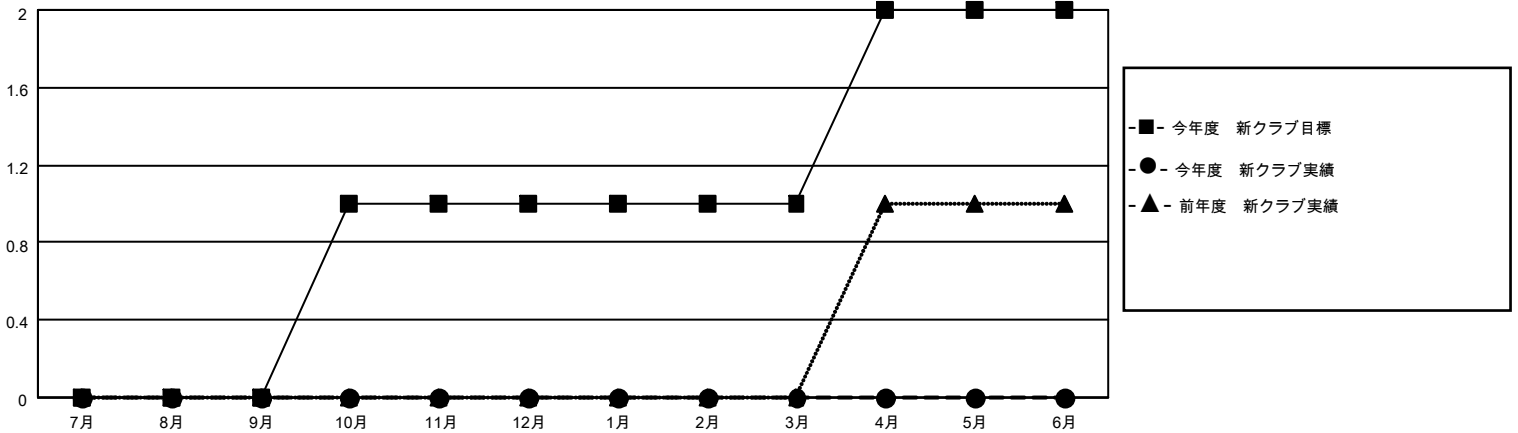

MONTHLY MEMBERSHIP PROGRESS REPORT

地域 JAPAN

District 330 B

Results as of: 4/30/2023

クラブ			
結果：2022-2023			
四半期	新クラブ目標	新クラブ	解散クラブ
7月/8月/9月	0	0	0
10月/11月/12月	1	0	2
1月/2月/3月	0	0	0
4月/5月/6月	1	0	0

名			
結果：2022-2023			
四半期	会員純増目標	会員増強実績	退会者(転籍を含む)実際
7月/8月/9月	50	102	31
10月/11月/12月	50	22	84
1月/2月/3月	15	49	29
4月/5月/6月	35	6	25

新クラブ目標及び実績累計

会員目標及び実績累計

解散クラブ: 2	73 CLUBS OF 147 一名以上の新会 員を登録	男女別	
退会者		男性	2,989 (83.47%)
物故会員	31	女性	592 (16.53%)
クラブ解散	18	NON BINARY	0 (0.00%)
その他	120	PREFER NOT TO ANSWER	0 (0.00%)
合計	169	世帯主/家族会員合計	623
	会員累計データを見るには、ここをクリック	国際会費半額の家族会員	332